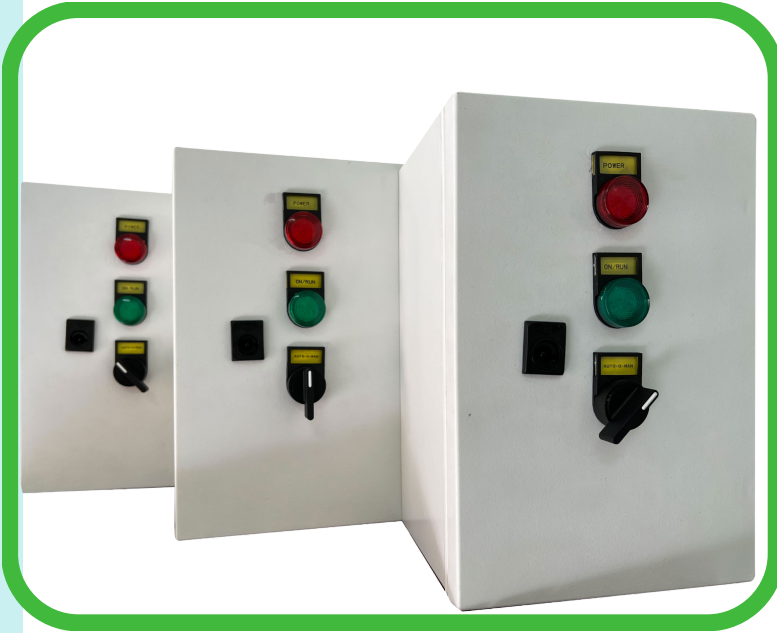

Hệ Thống Tưới Tự Động

Hệ Thống Chiếu Sáng Vườn Trái Cây

TỦ ĐIỀU KHIỂN CHIẾU SÁNG - TƯỚI NƯỚC

Nguồn điện

Người điều khiển qua điện thoại hoặc Remote

Tủ điều khiển qua

- Điện Thoại Thông Minh
- Qua nút bấm remote
- Qua hệ thống timer hẹn giờ

Hệ Thống Sục Khí Tôm

Hệ Thống Tưới Tự Động

Hệ Thống Chiếu Sáng Vườn Trái Cây

Người điều khiển qua điện thoại thông minh

Người điều khiển trực tiếp trên tủ

Người điều khiển bằng remote

- Ngày nay, hệ thống máy bơm nước trong các tòa nhà, cao ốc, văn phòng hay trong hệ thống xử lý nước thải, cấp thoát nước đều cần sử dụng số lượng lớn. Tuy nhiên, hầu hết người ta không thể điều khiển tất cả các thiết bị bơm cùng một lúc. Với sự đa dạng hóa của nhu cầu sử dụng, người dùng thường tìm kiếm những giải pháp an toàn và tiết kiệm thời gian để điều khiển bơm tốt nhất.
- Hiện nay, các hệ thống tưới nước tự động cho vườn rau ở quy mô sản xuất hay quy mô hộ gia đình ngày càng phổ biến. Việc tưới nước cho rau là một trong những yếu tố quan trọng giúp trang trại rau phát triển tốt, nâng cao chất lượng rau. Vì vậy, người chăm sóc trang trại rau cần đảm bảo được các yếu tố như thời điểm tưới nước trong ngày, thời gian tưới nước, số lần tưới nước. Chính vì thế, một hệ thống tưới rau tự động giúp cho chủ sản xuất trang trại rau giảm bớt gánh nặng về thời gian và công sức tưới tiêu mỗi ngày.
- Quạt oxy nuôi trồng thủy hải sản là yếu tố quan trọng đảm bảo chất lượng môi trường nước và đáy cho ao nuôi, gián tiếp quyết định năng suất cho vụ nuôi.
- Quạt oxy nuôi trồng thủy hải sản cung cấp nguồn ôxy, giải phóng khí độc. Điều hòa và làm cân bằng các yếu tố môi trường trong ao.

- Kiểu tủ : Trong nhà hoặc ngoài trời

- Điện áp cấp: 90 – 250VAC/50Hz

- Ngõ ra: 1 ngõ ra công suất 3000W Max *, tương đương 4hp hay 4 Mã lực (4 Ngựa)

- Kết nối:Có công tắc 3 vị trí chọn chế độ:

Bằng Tay - Off - Tự Động;Chế độ tự động: